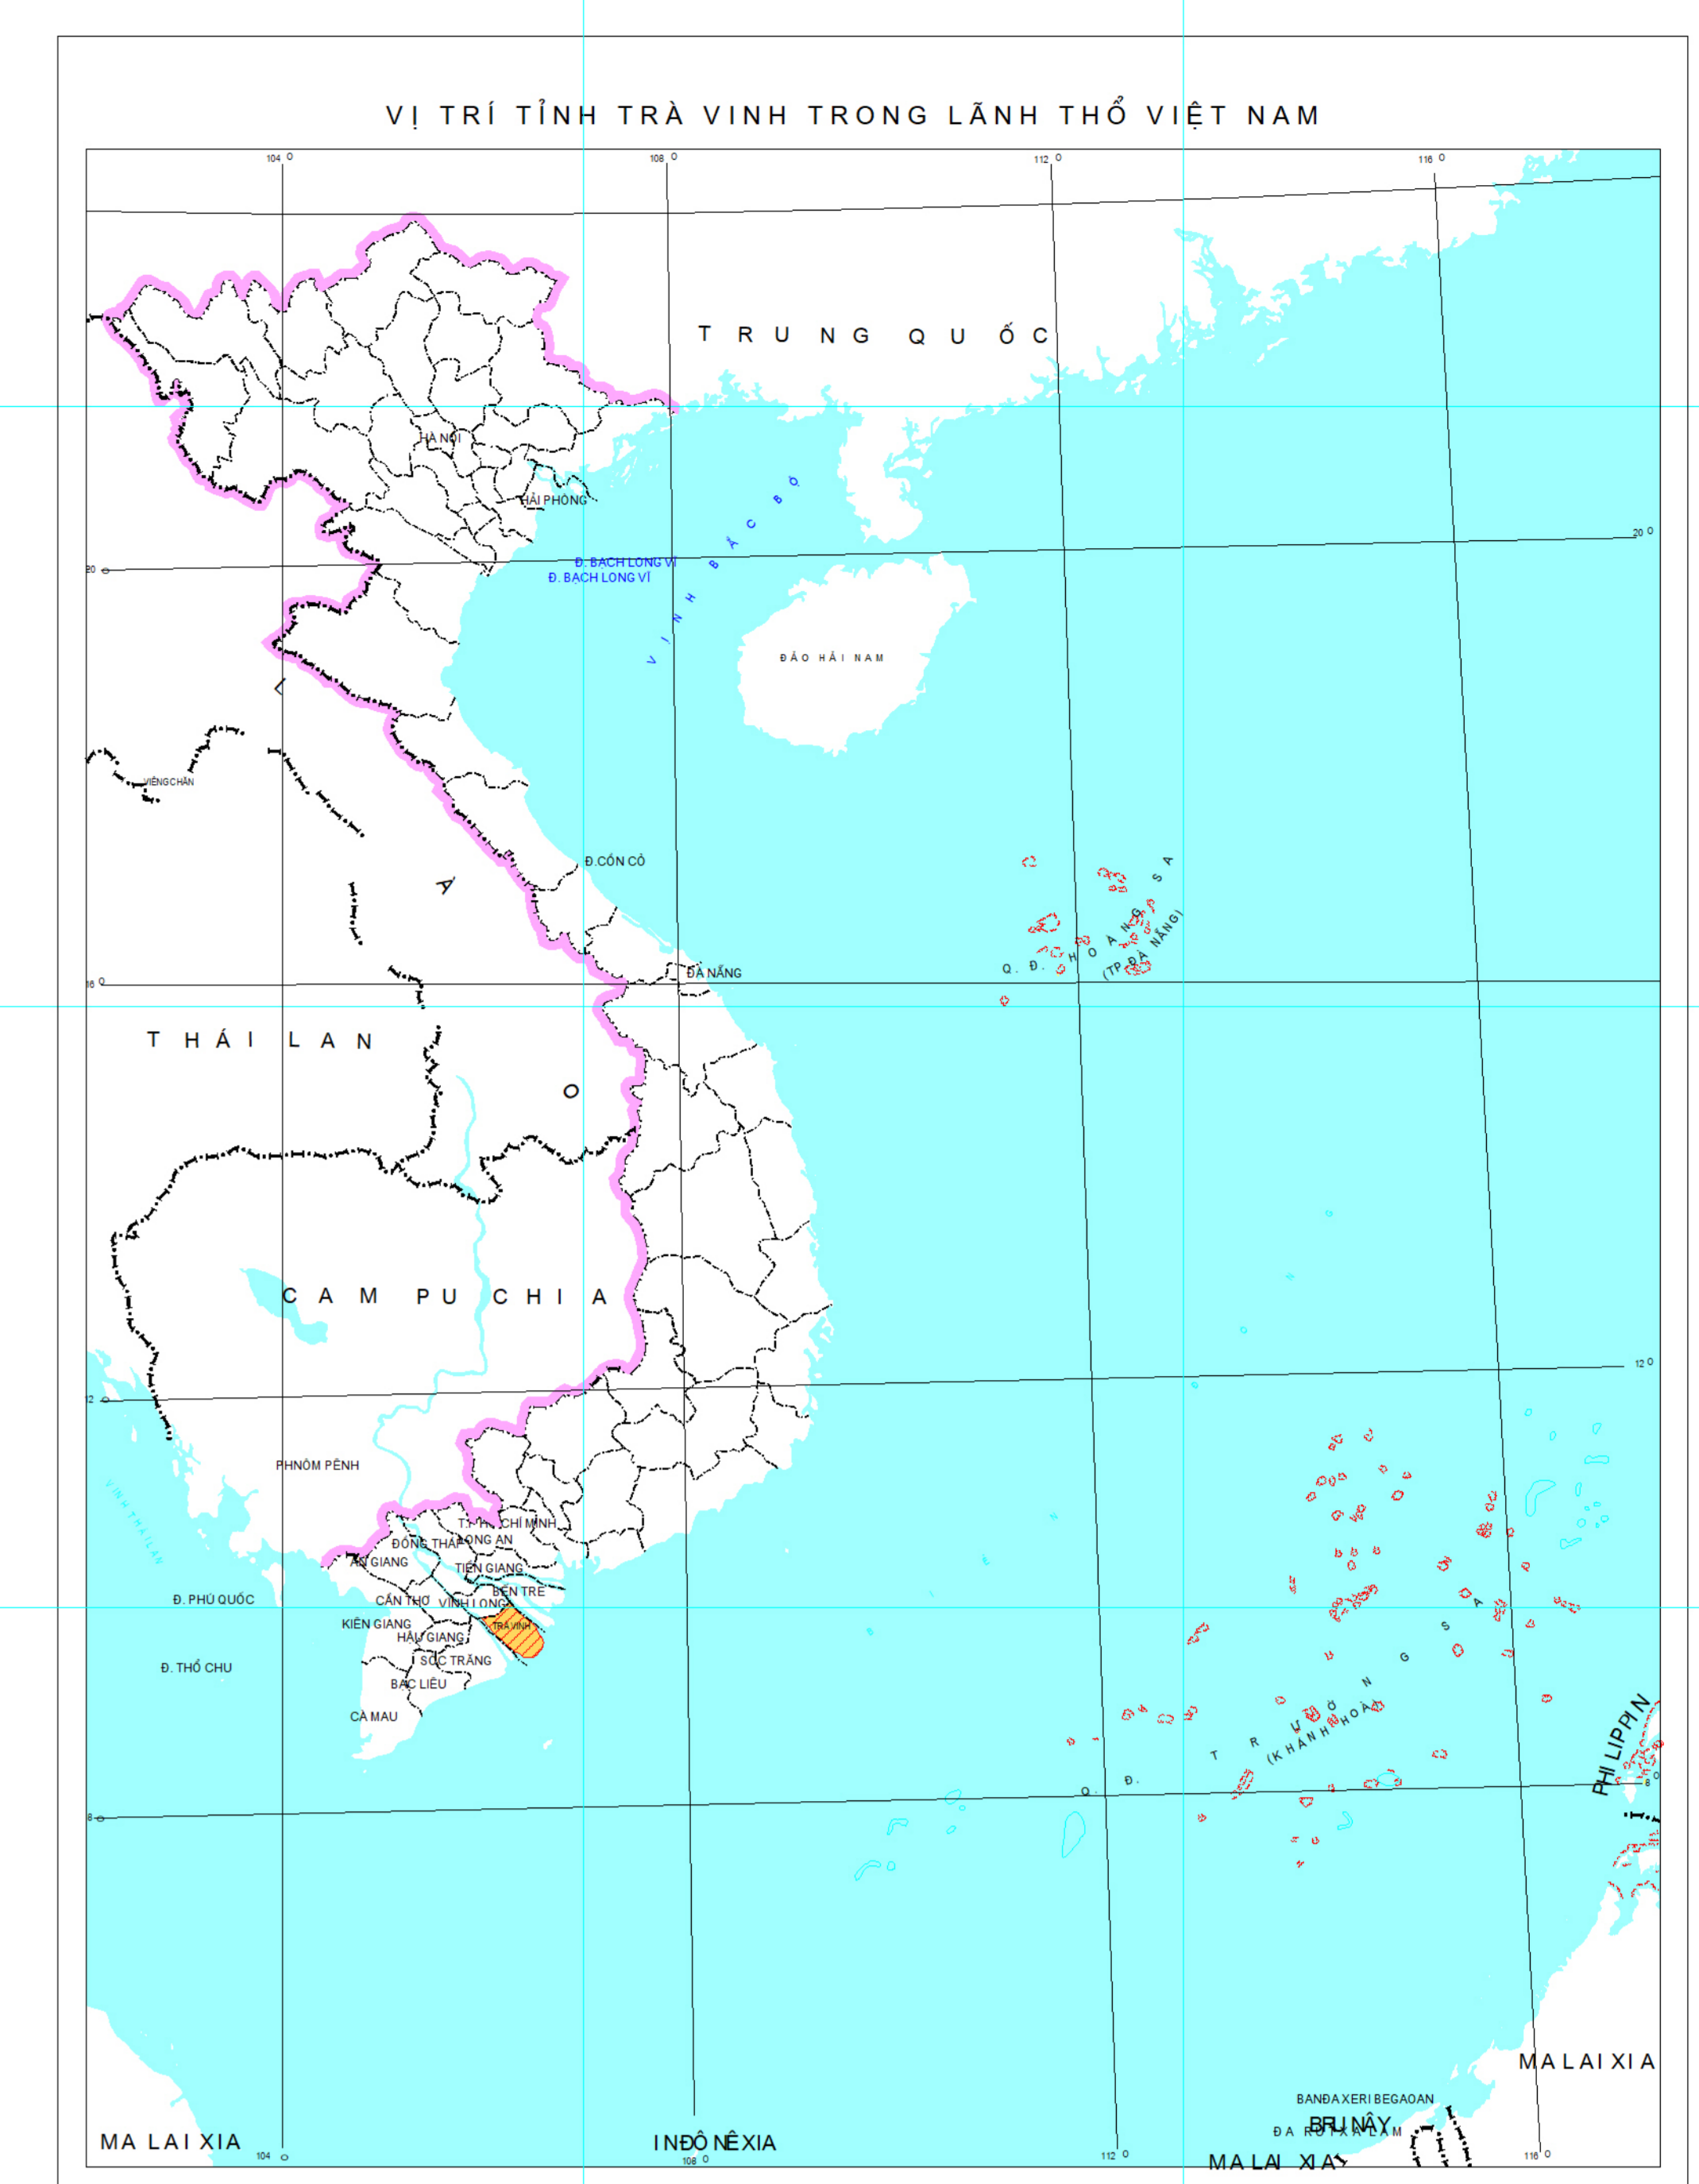

BẢN ĐỒ CHẤT LƯỢNG ĐẤT TỈNH TRÀ VINH

0 5 10 Km

TỈNH VĨNH LONG

TỈNH BẾN TRE

TỈNH SÓC TRĂNG

BIỂN ĐÔNG

CHÚ DẪN

STT	Ký hiệu	Mô tả	Đơn vị	Đơn vị	Đơn vị	Đơn vị	Đơn vị	Đơn vị	Đơn vị	Đơn vị	Đơn vị	Đơn vị	Đơn vị	Đơn vị	Đơn vị	Đơn vị	Đơn vị	Đơn vị	Đơn vị
1																			
2																			
3																			
4																			
5																			
6																			
7																			
8																			
9																			
10																			
11																			
12																			
13																			
14																			
15																			
16																			
17																			
18																			
19																			
20																			
21																			
22																			
23																			
24																			
25																			
26																			
27																			
28																			
29																			
30																			
31																			
32																			
33																			
34																			
35																			
36																			
37																			
38																			
39																			
40																			
41																			
42																			
43																			
44																			
45																			
46																			
47																			
48																			
49																			
50																			
51																			
52																			
53																			

KÝ HIỆU PHỤ

- Ranh giới Tỉnh
- Ranh giới huyện
- Ranh giới phường, xã
- Đường giao thông
- Kênh, mương
- UBND Tỉnh
- UBND huyện, thành phố
- UBND xã, Phường
- Sông, suối, hồ

Ý BÀN BẢN ĐỒ TỈNH TRÀ VINH ngày tháng năm 20... CHỦ TỊCH	SỐ TÀI NGUYÊN VÀ MÔI TRƯỜNG TỈNH TRÀ VINH ngày tháng năm 20... GIÁM ĐỐC	PHẠM VĂN QUÝ ĐẠCH VÀ THIẾT KẾ SÔNG NGHE ngày tháng năm 20... PHẠM VĂN TRƯỜNG
---	--	---