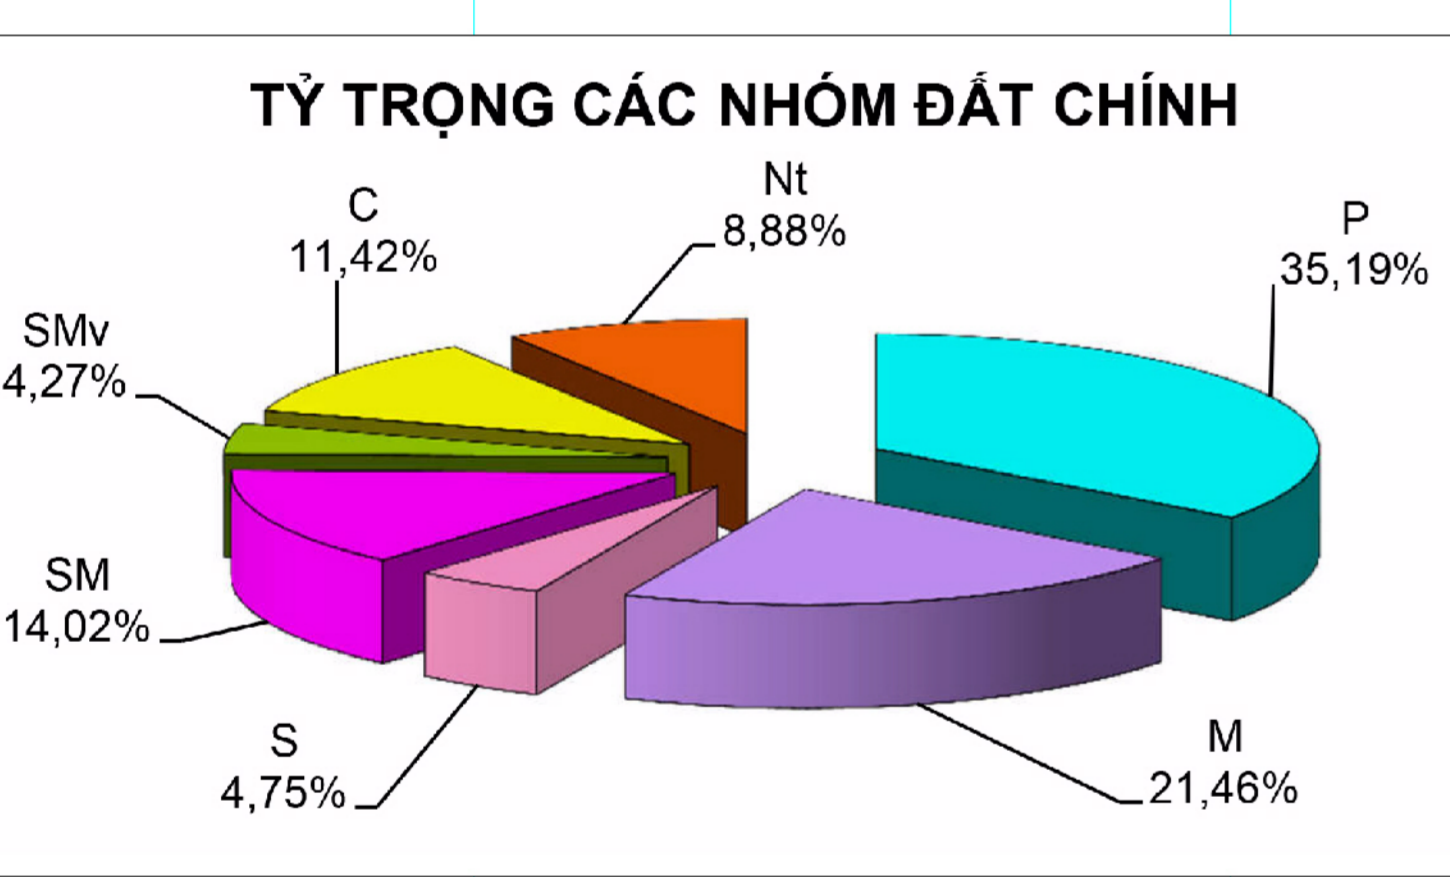

BẢN ĐỒ CHẤT LƯỢNG ĐẤT TỈNH TRÀ VINH

0 5 10 Km

TỈNH VĨNH LONG

TỈNH BẾN TRE

TỈNH SÓC TRĂNG

BIỂN ĐÔNG

CHÚ DẪN

STT	Ký hiệu	Mô tả	Đơn vị	Đơn vị	Đơn vị	Đơn vị	Đơn vị	Đơn vị	Đơn vị	Đơn vị	Đơn vị	Đơn vị	Đơn vị	Đơn vị	Đơn vị	Đơn vị	Đơn vị	Đơn vị	Đơn vị
1																			
2																			
3																			
4																			
5																			
6																			
7																			
8																			
9																			
10																			
11																			
12																			
13																			
14																			
15																			
16																			
17																			
18																			
19																			
20																			
21																			
22																			
23																			
24																			
25																			
26																			
27																			
28																			
29																			
30																			
31																			
32																			
33																			
34																			
35																			
36																			
37																			
38																			
39																			
40																			
41																			
42																			
43																			
44																			
45																			
46																			
47																			
48																			
49																			
50																			
51																			
52																			
53																			

KÝ HIỆU PHỤ

- Ranh giới Tỉnh
- Ranh giới huyện
- Ranh giới phường, xã
- Đường giao thông
- Kênh, mương
- UBND Tỉnh
- UBND huyện, thành phố
- UBND xã, Phường
- Sông, suối, hồ

Ý BÀN BẢN ĐỒ TỈNH TRÀ VINH ngày tháng năm 20... CHỦ TỊCH	SỐ TÀI NGUYÊN VÀ MÔI TRƯỜNG TỈNH TRÀ VINH ngày tháng năm 20... GIÁM ĐỐC	PHẠM VĂN QUÝ ĐẠCH VÀ THIẾT KẾ SÔNG NGHE ngày tháng năm 20... PHẠM VĂN TRƯỜNG
---	--	---